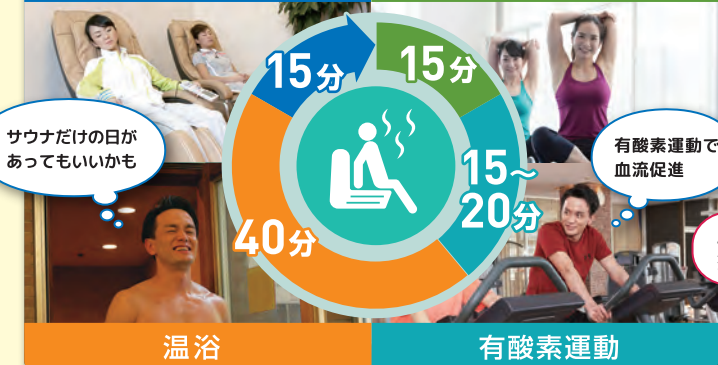

6ヵ月目以降の会員種別等はこちらをご覧ください! ➡

お手続きに必要なものなど
詳細もご案内しています。

すべてが“ととのう”ルネサンスで、カラダ改善!

※写真はイメージです。※クラブにより設備は異なります。

肩こりを
治したい…

リモートワークで
運動不足…

すぐ疲れる…

日常生活に軽い運動をプラスして、 不調を改善しませんか?

ライフスタイルやその日の気分に合わせて、活用法はいろいろ!

仕事帰りに軽〜く ジム&スパ

マッサージチェア

ストレッチ

休みの日は頑張って ジム&スタジオ

温浴

ストレッチ

ルネサンスの安全・安心な環境づくりを、お近くの店舗でお確かめください。