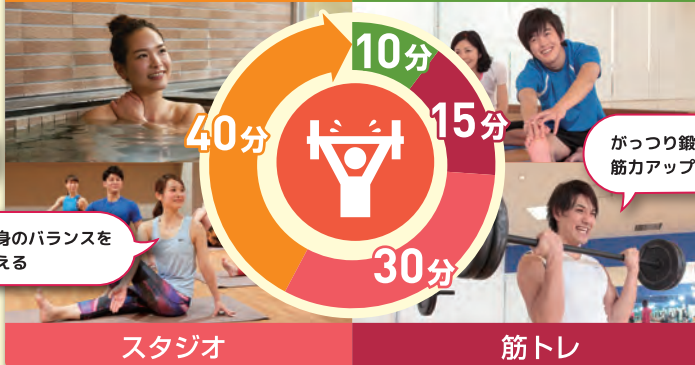

6ヵ月目以降の会員種別等はこちらをご覧ください! ➡

お手続きに必要なものなど
詳細もご案内しています。

すべてが“ととのう”ルネサンスで、カラダ改善!

※写真はイメージです。※クラブにより設備は異なります。

肩こりを
治したい…

リモートワークで
運動不足…

すぐ疲れる…

日常生活に軽い運動をプラスして、 不調を改善しませんか?

ライフスタイルやその日の気分に合わせて、活用法はいろいろ!

仕事帰りに軽〜く ジム&スパ

マッサージチェア

ストレッチ

休みの日は頑張って ジム&スタジオ

温浴

ストレッチ

ルネサンスの安全・安心な環境づくりを、お近くの店舗でお確かめください。

2024年7月現在

- ホットスタジオ
- ドライサウナ
- 24時間ジム営業

店舗の詳細は は上記店舗名を入力

※ご利用は15才以上の方に限らせていただきます。※表面に記載の会員は、月ごとに変更可(変更手数料なし)。※以下の項目に該当する方の施設利用をお断りすることがあります。■医師等により、運動を禁じられている方 ■妊娠中の方 ■他人に感染する恐れのある疾病を有する方 ■酒気を帯びている方 ■刺青(タトゥー含む)のある方 ■ペット連れの方■反社会的勢力関係者 ■弊社の会員規約にご同意いただけない方 ■その他弊社が不適当と認めた方