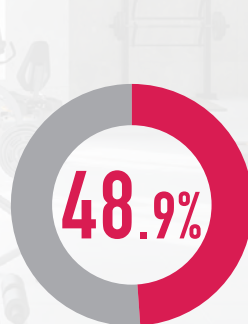

ルネサンス
会員様は

こんな効果を実感されています!

体だけではなく精神的にも大きな影響がありました。これからもルネありの生活をしたいと思えます♪

食事制限をまったくしないで、
1年間で8kg減量することができました。

約75%が「ストレスの解消・軽減」を実感!

- 日常の疲労感の解消・軽減
- 意欲・気分の向上
- 自分への自信、自己肯定感の高まり
- 集中力の維持・向上
- 記憶力の維持・向上

約48%が「カラダの変化」を実感!