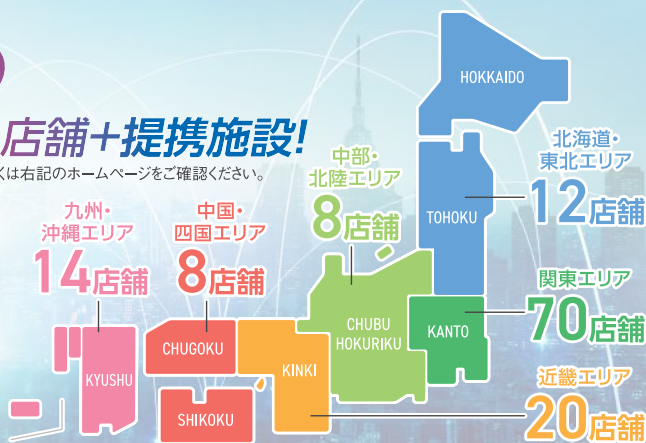

Cさん

最初は長続きしないと思っていましたが、ジム友さんや温かいスタッフさんのサポートもあり長年続いています。

※参照元「ルネサンスcolors」より

飽きない。つながる。無理しない。続けられるルネサンスで始めよう!

利用可能施設は

全国 **132** 店舗+提携施設!

※提携施設の利用は法人により異なります。詳しくは右記のホームページをご確認ください。  
※契約により提携施設がない場合がございます

見学・体験は  
お近くの  
ルネサンスへ!

あなたの通える  
施設をチェック